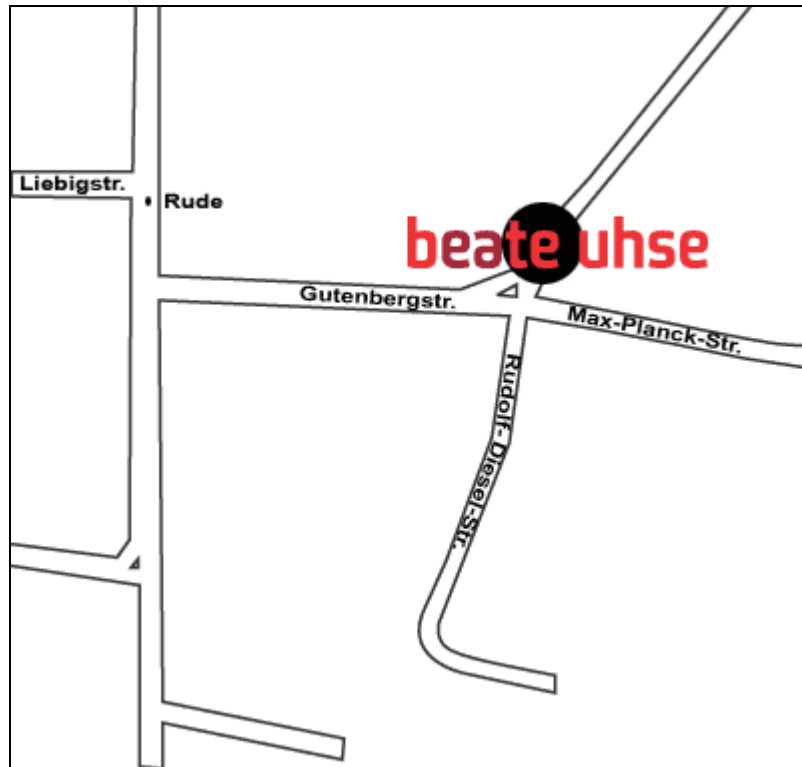

## Anfahrtsskizze Beate Uhse AG

Beate Uhse AG  
Gutenbergstraße 12  
24941 Flensburg

[www.beate-uhse.ag](http://www.beate-uhse.ag)

## Anfahrt

- A7 Ausfahrt Flensburg / Glücksburg
- Rechts abbiegen auf die B 200 / Richtung Flensburg
- Ausfahrt Fördepark
- 1. Ampel links / in die Schleswiger Straße
- 2. Ampel rechts / auf der Schleswiger Straße bleiben
- 2. Möglichkeit rechts / in die Max-Plank-Straße
- 1. Möglichkeit links / in die Gutenbergstraße
- Die Beate Uhse Firmenzentrale liegt zu Ihrer Linken
- Fahren Sie an dem Gebäude vorbei / 1. Straße links in die Mergentaler Straße einbiegen
- Am Ende der Straße finden Sie linker Hand eine Parkfläche